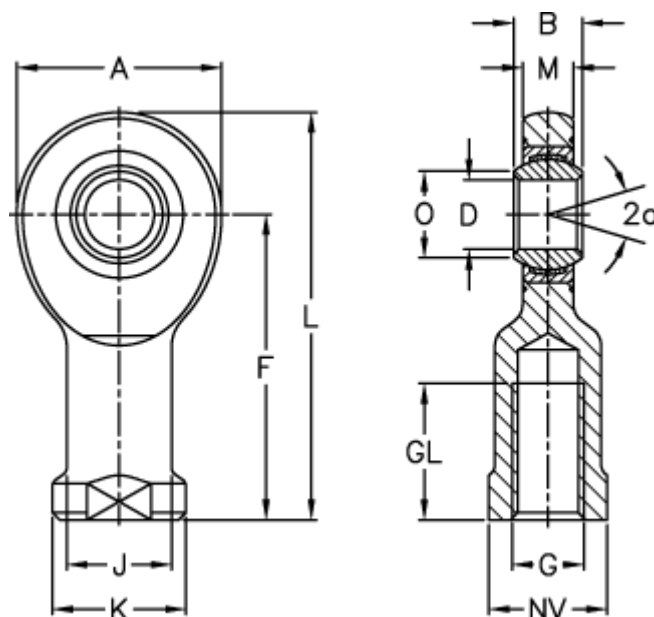

Varenummer: 03468025

Beskrivelse: Fluro Ledhoved EI 25D-NIRO

Mål

A	= 64	J	= 33.5
a (grader)	= 7	K	= 42
B	= 20	L	= 126
D	= 25	M	= 17
Dynamisk træk kN	= 96	NV	= 36
F	= 94	O	= 29.3
g	= M24x2	Statisk træk kN	= 73
GL	= 48	Vægt	= 640